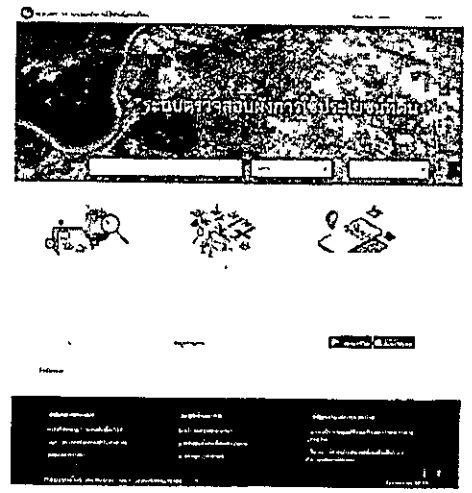

1. การใช้งาน Landuse Plan ผ่านเว็บไซต์

- เข้าใช้งานผ่าน plludds.dpt.go.th
- ค้นหาผังเมืองที่ต้องการ ผ่านคำค้น ได้แก่ ชื่อผัง จังหวัด หรือประเภทผัง
- ระบุตำแหน่งบนแผนผัง ในบริเวณที่ต้องการสอบถามรายละเอียดข้อกำหนดการใช้ประโยชน์ที่ดิน
- เลือกดูรายละเอียดข้อกำหนด