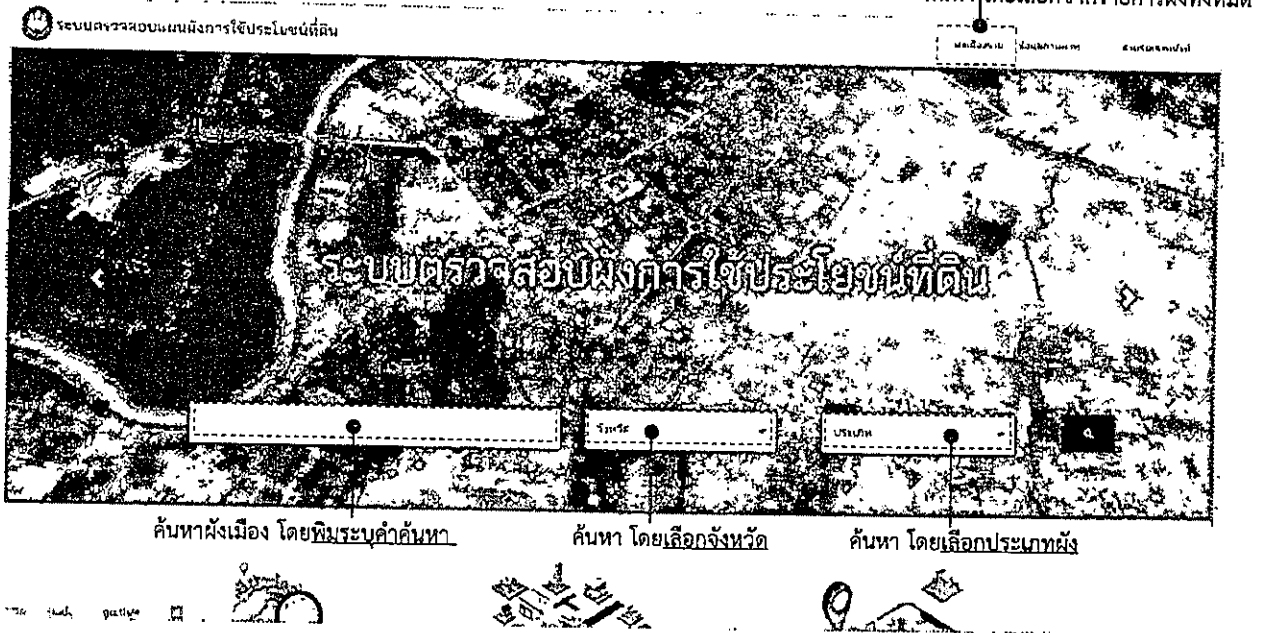

สแกนเพิ่มเพื่อน

LINE OA

1 วิธีใช้งานระบบ Landuse Plan ผ่านเว็บไซต์

1. เข้าใช้งานที่ <https://plludds.dpt.go.th> และ ค้นหาผังเมือง

2. เลือกรายการผังที่ต้องการ ตรวจสอบข้อมูล

3. คลิกระบุตำแหน่งในแผนผัง เพื่อตรวจสอบข้อกำหนดการใช้ประโยชน์ที่ดินและข้อกำหนดการก่อสร้างอาคาร