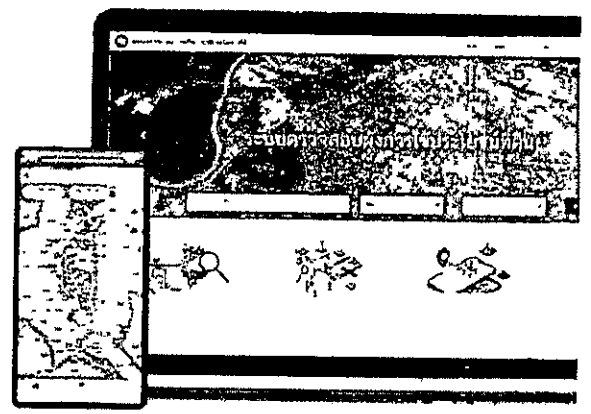

ระบบตรวจสอบผังการใช้ประโยชน์ที่ดิน (LANDUSE PLAN)

ให้บริการเผยแพร่ข้อมูลแผนผังกำหนดการใช้ประโยชน์ที่ดินในพื้นที่ผังเมืองทั่วประเทศ ในรูปแบบออนไลน์ โดยสามารถสืบค้น ตรวจสอบข้อมูลแผนผังและรายละเอียดข้อกำหนดการใช้ประโยชน์ที่ดิน และข้อกำหนดควบคุมการก่อสร้างอาคารในรายพื้นที่ ได้ทั้งผ่านแอปพลิเคชันบนอุปกรณ์สื่อสารและเว็บไซต์

2. การใช้งาน Landuse Plan บนแอปพลิเคชัน

- ดาวน์โหลดและติดตั้ง Landuse Plan จาก App Store หรือ Play Store
- ค้นหาผังเมืองจากการระบุตำแหน่งในแผนที่ หรือสืบค้นจากแถบค้นหา
- แตะหรือกดค้างในบริเวณที่ต้องการสอบถามรายละเอียดข้อกำหนดการใช้ประโยชน์ที่ดิน
- เลือกดูรายละเอียดข้อกำหนด