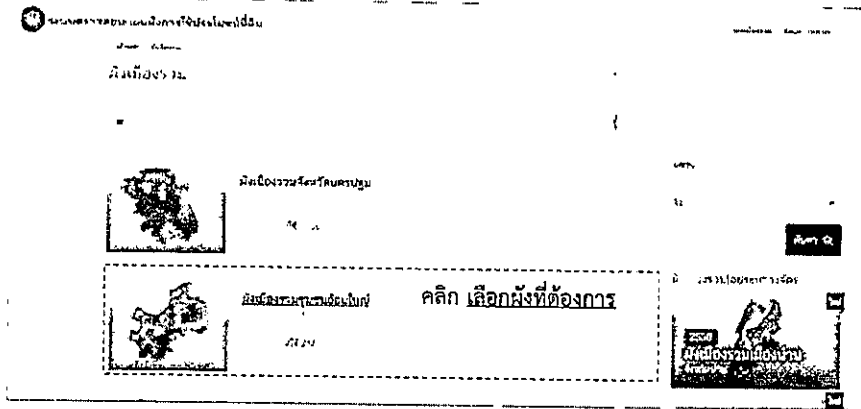

สแกนเพิ่มเพื่อน

LINE OA

1 วิธีใช้งานระบบ Landuse Plan ผ่านเว็บไซต์

1. เข้าใช้งานที่ <https://plludds.dpt.go.th> และ ค้นหาผังเมือง

2. เลือกรายการผังที่ต้องการ ตรวจสอบข้อมูล

3. คลิกระบุตำแหน่งในแผนผัง เพื่อตรวจสอบข้อกำหนดการใช้ประโยชน์ที่ดินและข้อกำหนดการก่อสร้างอาคาร